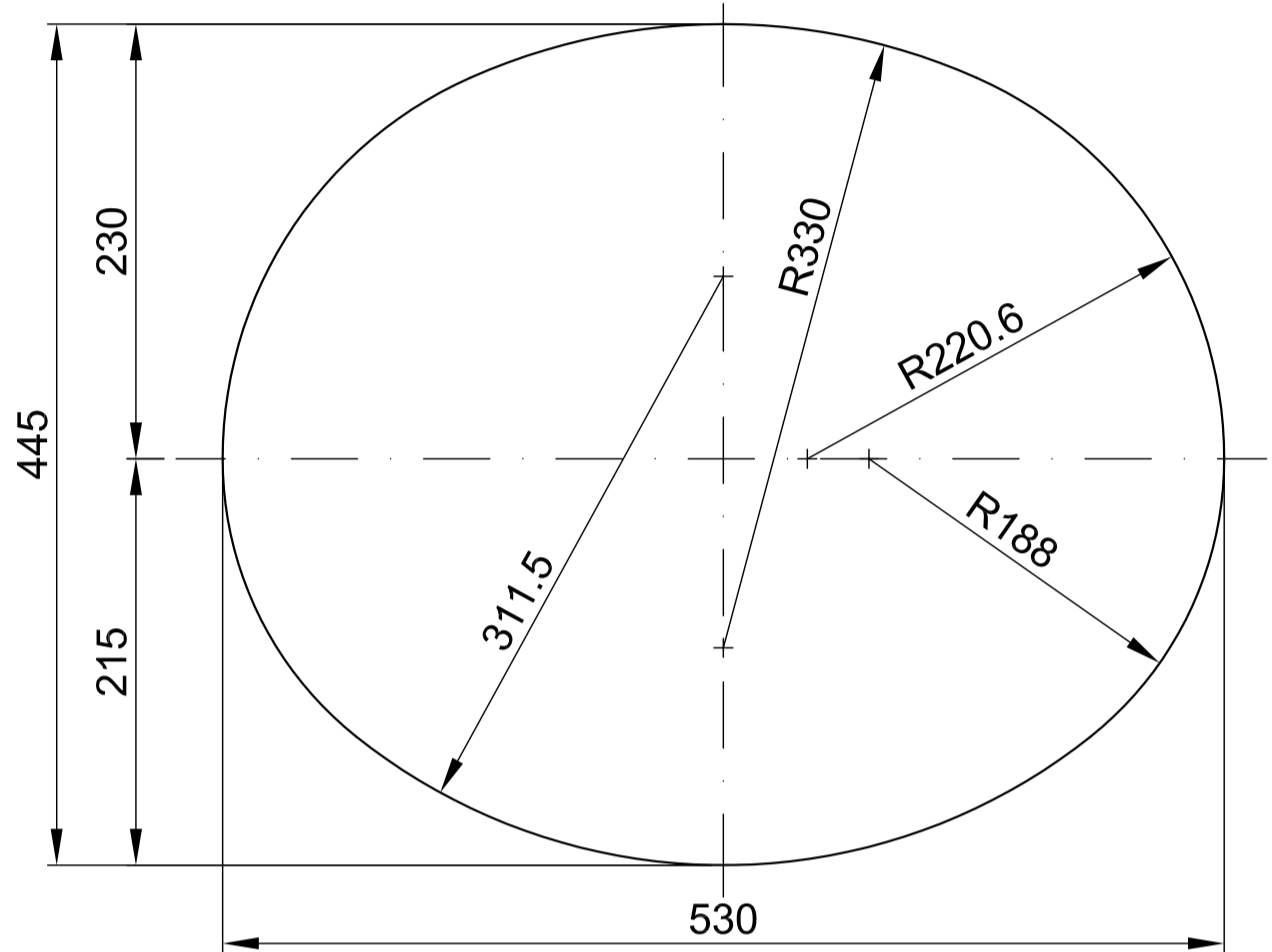

PLANTILLA  
PLANO DE CORTE  
GABARIT  
TEMPLATE  
SCHABLONE

ARGENTA

REBOSADERO